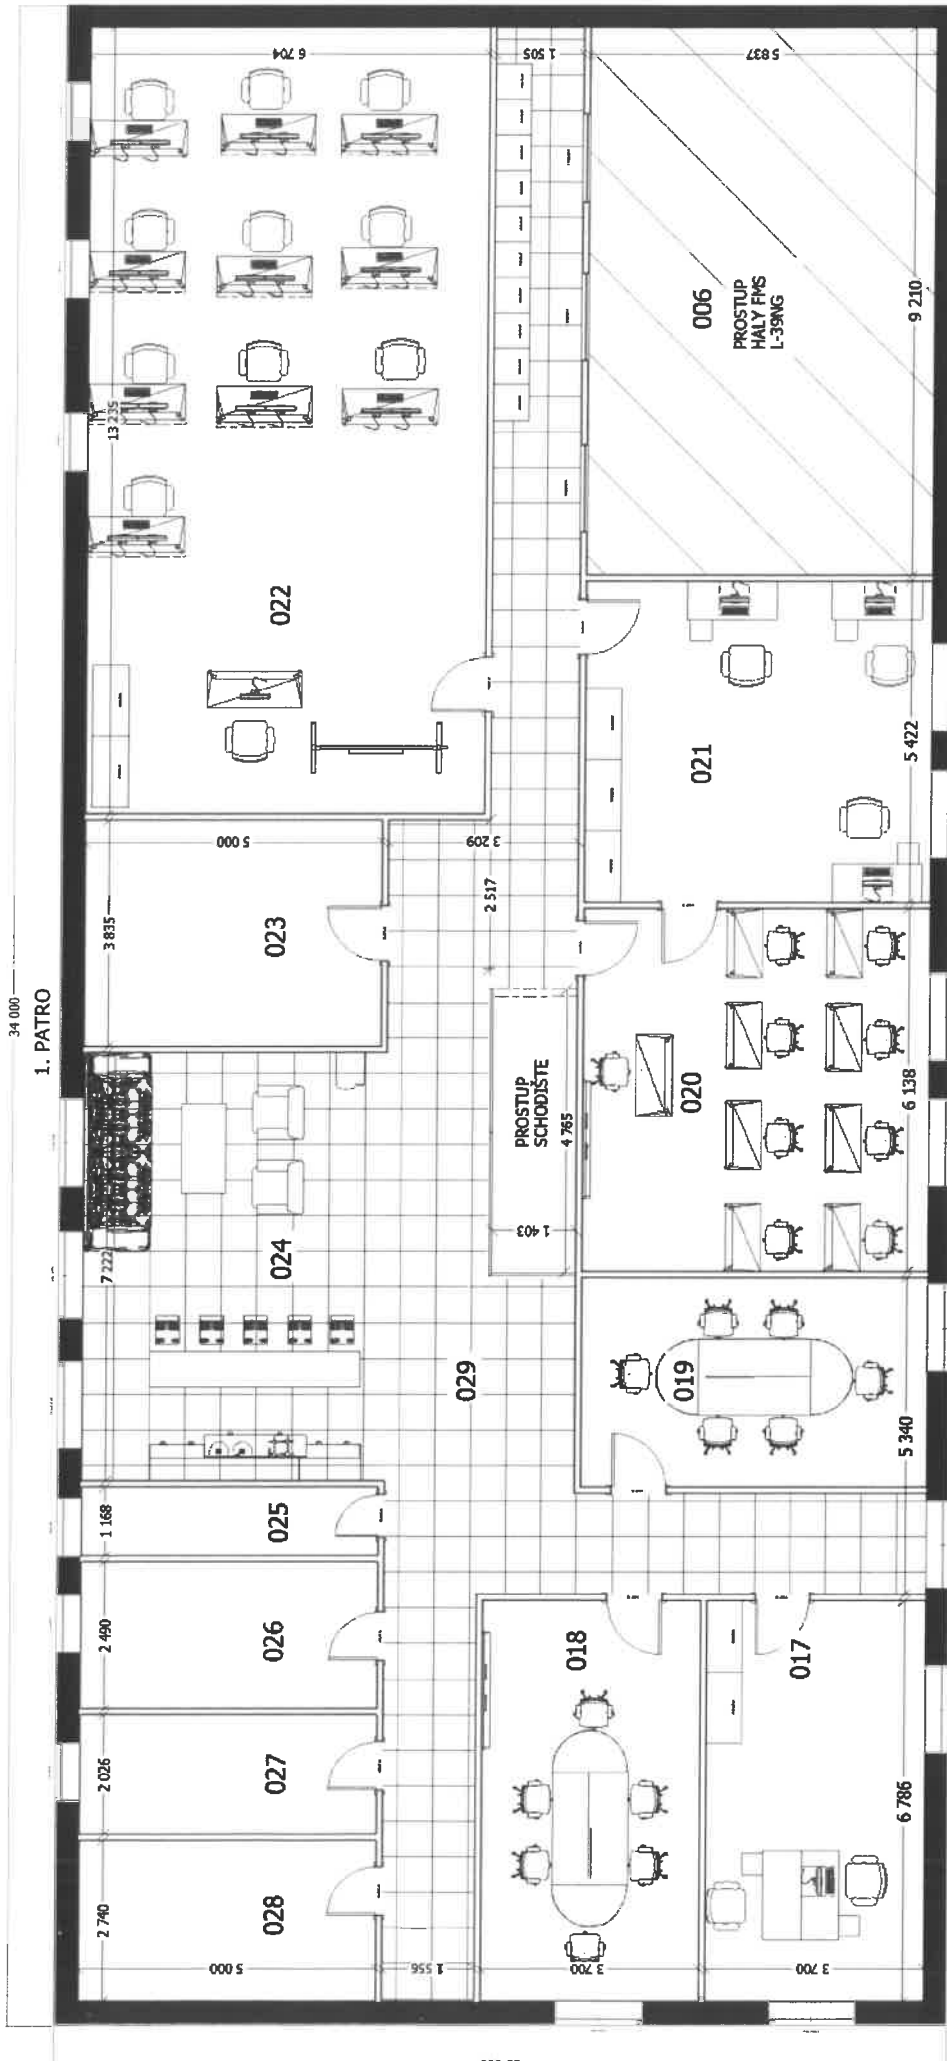

PRIZEMÍ

34 000

legenda

- 001 kancelář syntetický výcvik
- 002 kancelář syntetický výcvik
- 003 kancelář IT
- 004 simulátor Mi-17
- 005 simulátor EN-480G
- 006 simulátor L-39NG
- 007 pozemní stanice RTGS
- 008 briefing/debriefing
- 009 sklad
- 010 technická místnost technologie
- 011 společné zázemí
- 012 ukliďova místnost
- 013 WC muži
- 014 WC ženy
- 015 WC ženy
- 016 chodba

34 000  
1. PATRO

- legenda
- 017 kancelář anglický jazyk
  - 018 učebna anglický jazyk
  - 019 učebna/zasedací místnost
  - 020 učebna pozemní výcvik
  - 021 kancelář pozemní výcvik
  - 022 učebna CPT pozemní výcvik
  - 023 technická místnost: technologie
  - 024 společné zázemí
  - 025 uklidova místnost
  - 026 WC muži
  - 027 WC muži
  - 028 WC ženy
  - 029 chodba