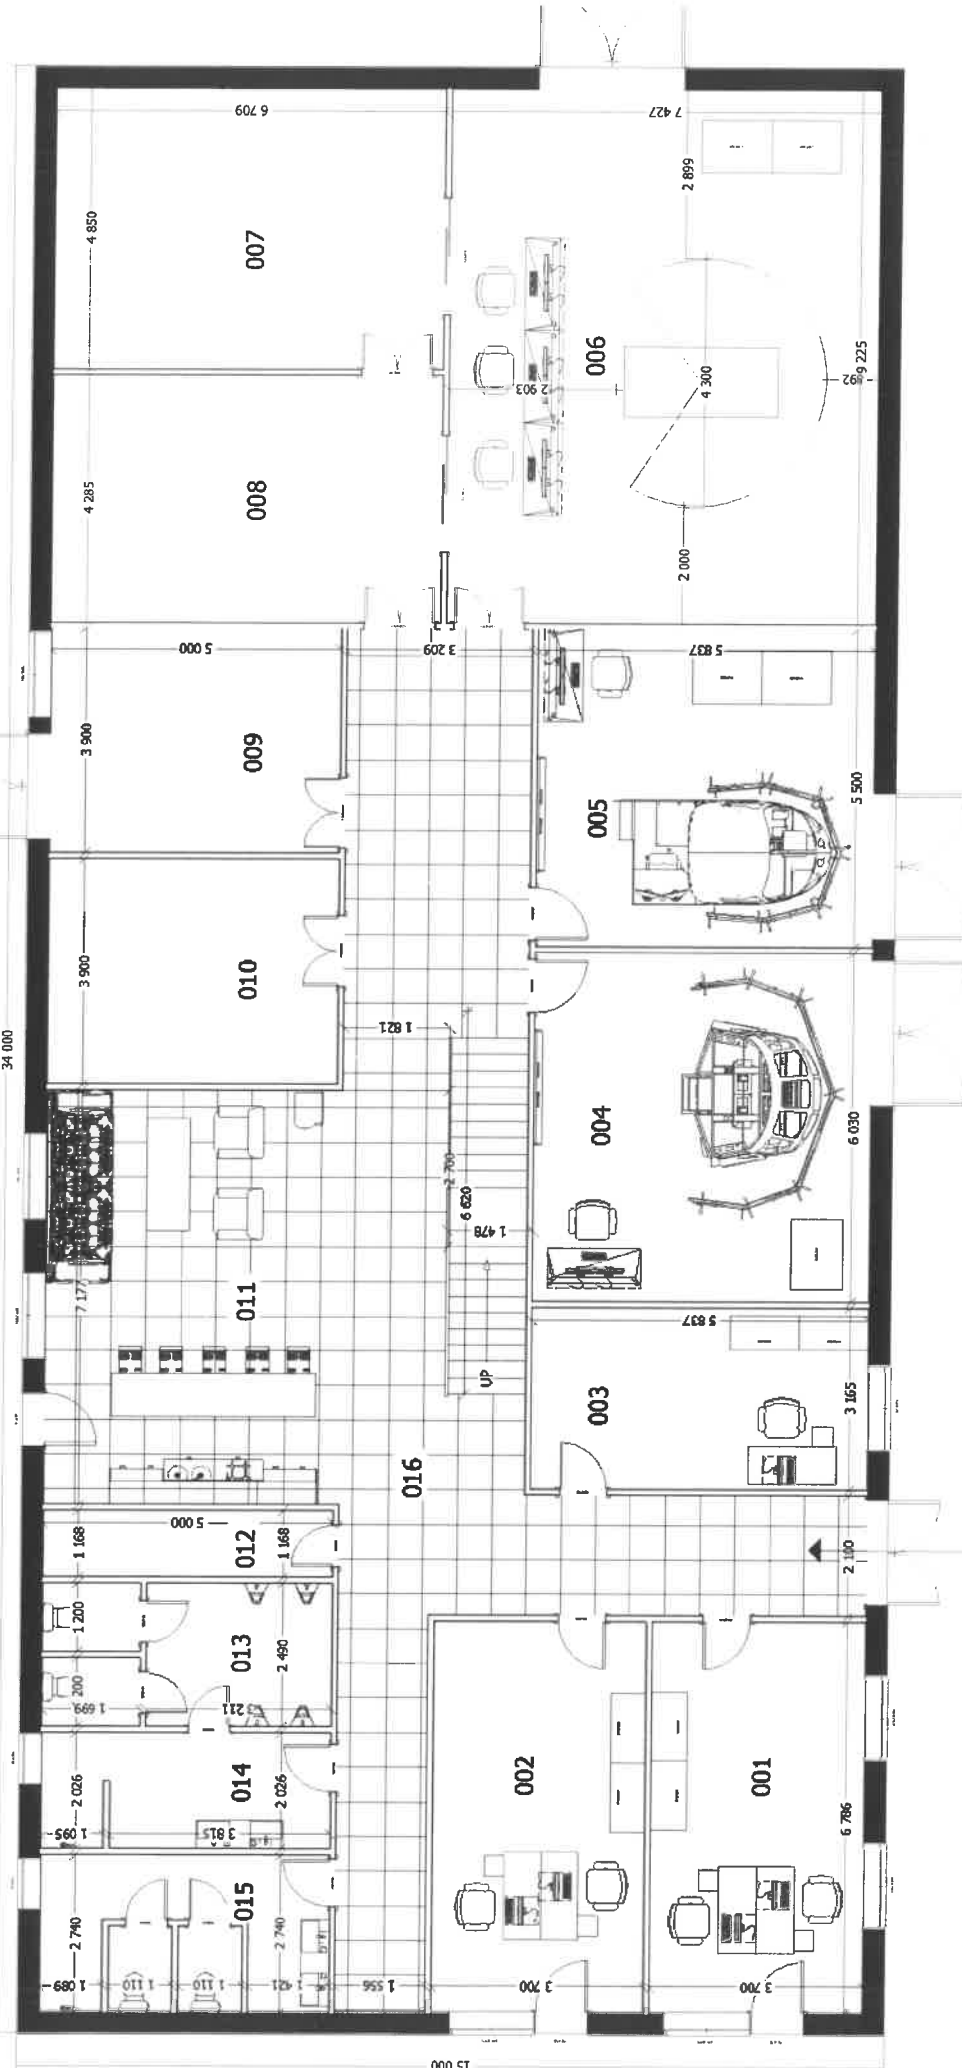

PRIZEMÍ

34 000

legenda

- 001 kancelář syntetický výcvik
- 002 kancelář syntetický výcvik
- 003 kancelář IT
- 004 simulátor Mi-17
- 005 simulátor EN-480G
- 006 simulátor L-39NG
- 007 pozemní stanice RTGS
- 008 briefing/debriefing
- 009 sklad
- 010 technická místnost technologie
- 011 společné zázemí
- 012 ukliďova místnost
- 013 WC muži
- 014 WC ženy
- 015 WC ženy
- 016 chodba

34 000  
1. PATRO

- legenda
- 017 kancelář anglický jazyk
  - 018 učebna anglický jazyk
  - 019 učebna/zasedací místnost
  - 020 učebna pozemní výcvik
  - 021 kancelář pozemní výcvik
  - 022 učebna CPT pozemní výcvik
  - 023 technická místnost: technologie
  - 024 společné zázemí
  - 025 uklidova místnost
  - 026 WC muži
  - 027 WC muži
  - 028 WC ženy
  - 029 chodba