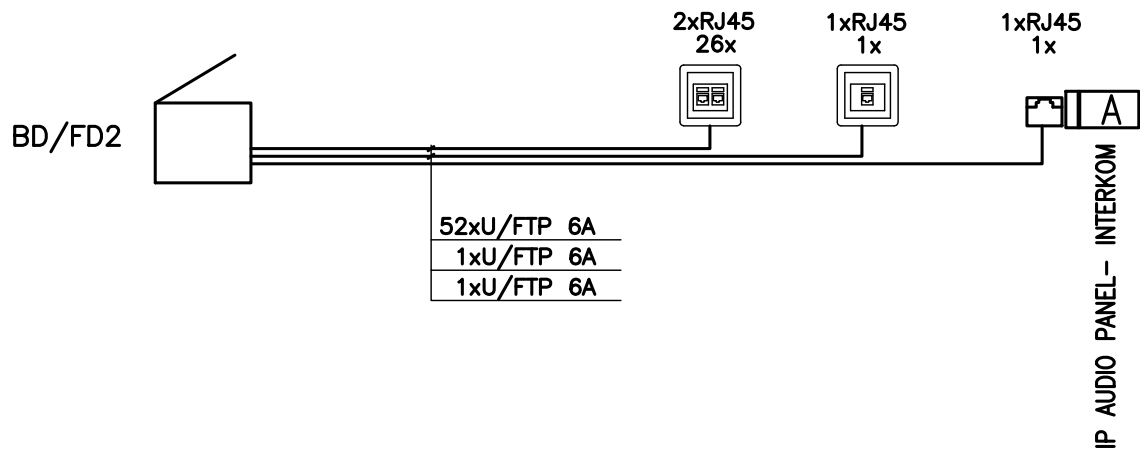

# SCHÉMA HORIZONTÁLNÍ KABELÁŽE FD-TO

## LEGENDA

RACK

DATOVÁ ZÁSUVKA 2XRJ45