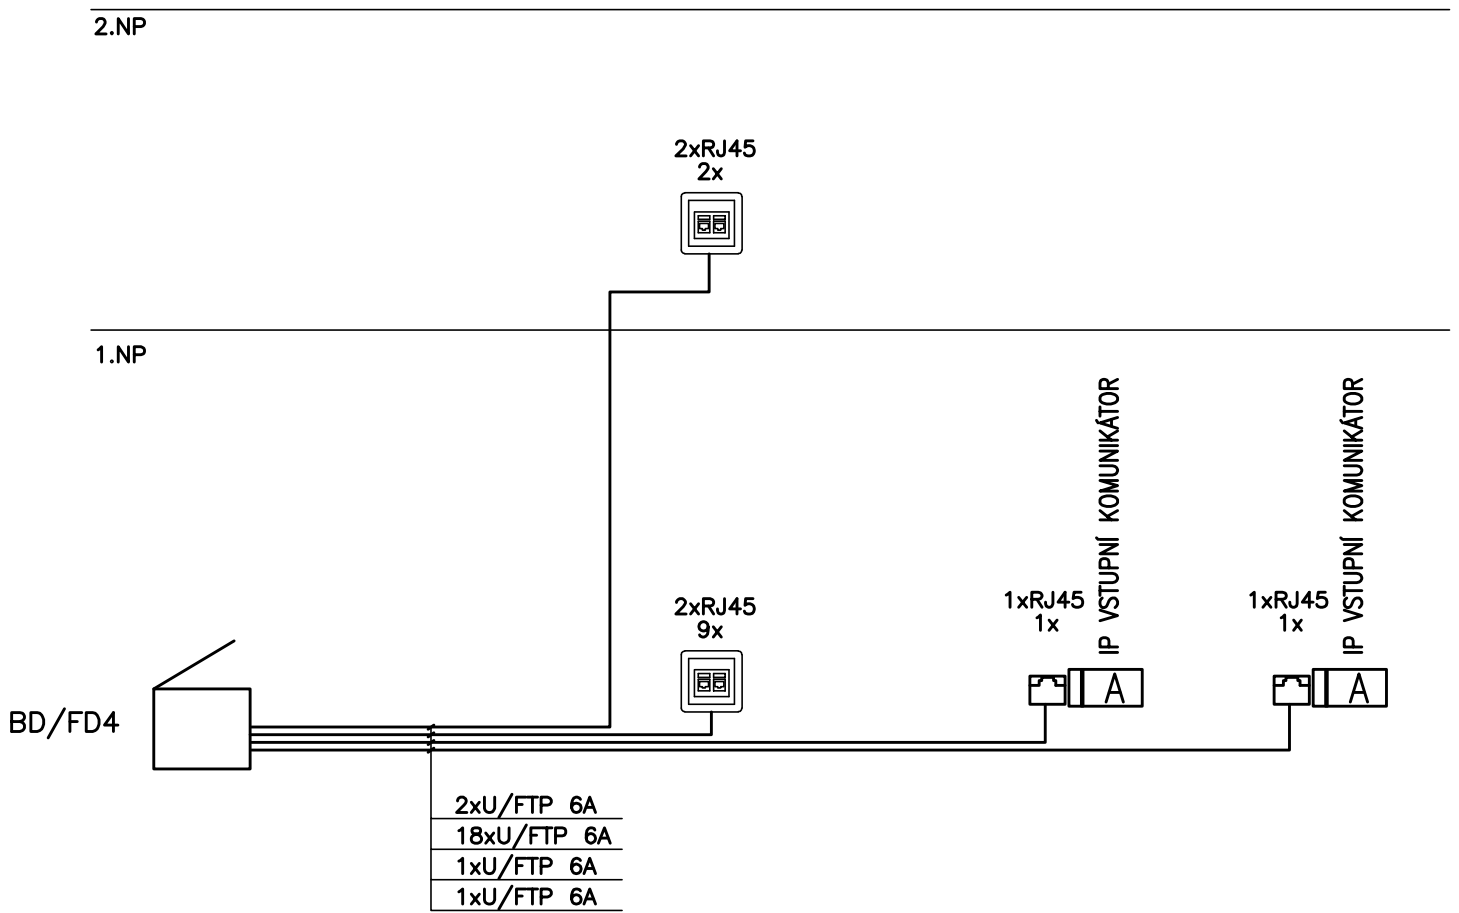

SCHÉMA HORIZONTÁLNÍ KABELÁŽE FD-TO

LEGENDA

 RACK

 DATOVÁ ZÁSUVKA 2XRJ45