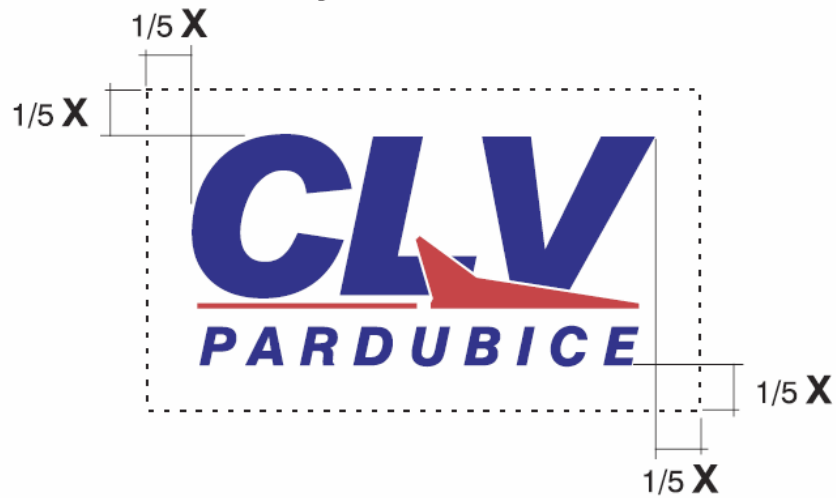

Logotyp Centra Leteckého Výcviku

Logotyp Centrum Leteckého Výcviku

CLV

Swiss721 CE Blk BT Deformace zkosení pod úhlem 13°

ABČĎĚÉFGHCHÍJKLMNÓPQRŠŤŮÚVWXÝŽ

abč ěéfg hchíjklmnó pqrš ůúvwxyz

0123456789

Užité barvy