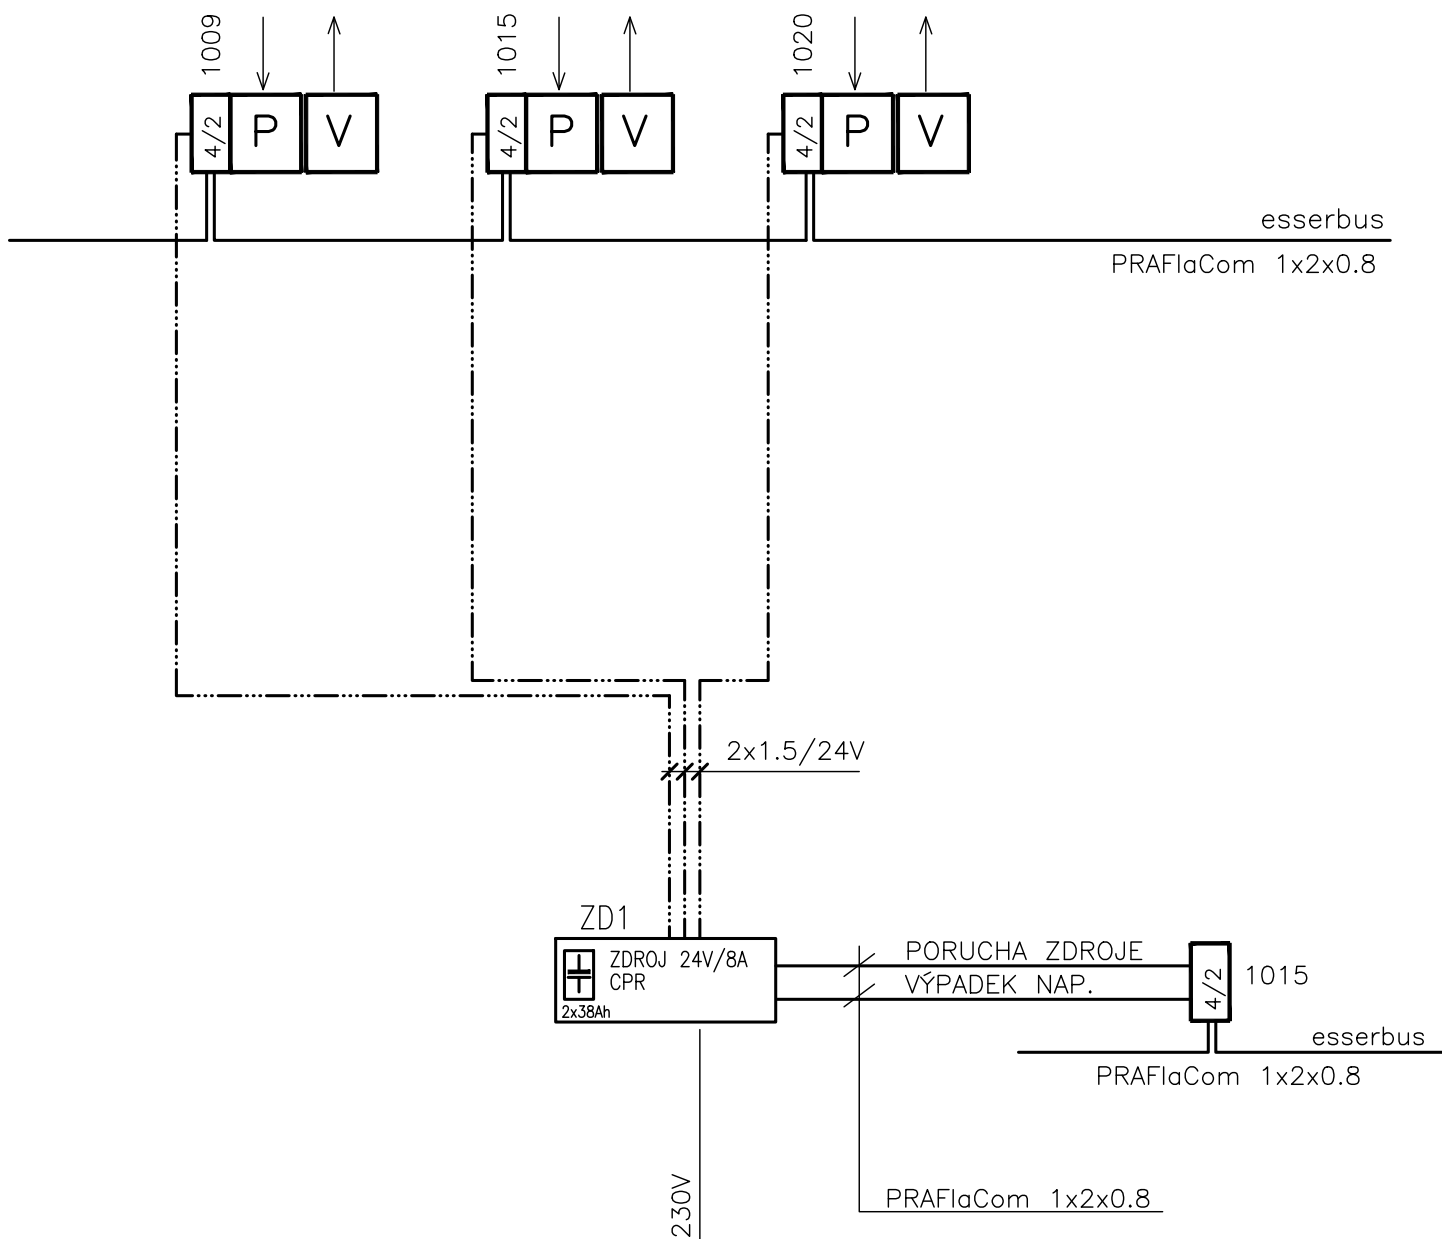

# SCHÉMA ROZVODU NAPÁJENÍ LH-EPS

## LEGENDA

- P LINEÁRNÍ HLÁSIČ PŘIJÍMAČ
- V LINEÁRNÍ HLÁSIČ VYSÍLAČ
- 4/2 KOPPLER
- ZD ZDROJ 230V/24V
- PRAFlaCom 1x2x0.8